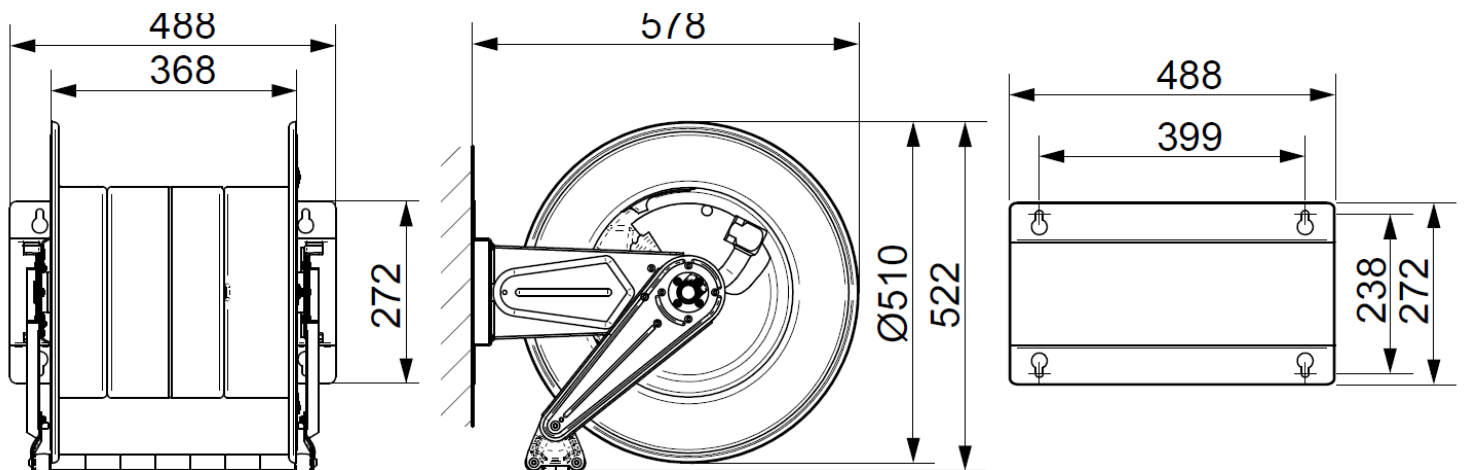

SERIE 560 MÅLSKITSE

DIREKTE MONTERING

MONTERINGSPLADE

DREJELIGT VÆGBESLAG